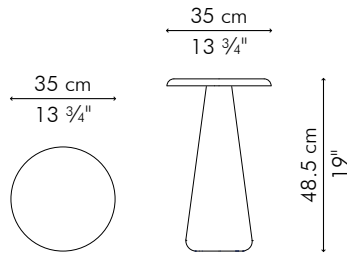

ENOKI

KENETHCOBONPUE

END TABLE

🏠 maple

END TABLE

INDOOR

7 kg / 15 lbs

9 kg / 20 lbs