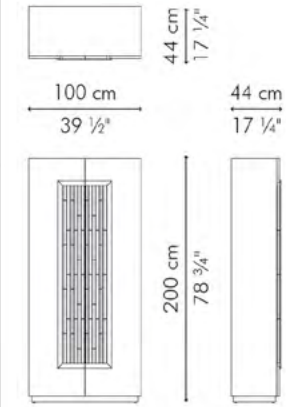

# KAWAYAN

KENNETH COBONPUE

KAWAYAN  
Buffet Cabinet

Cabinet

- 54 kg / 119 lbs
- 86.5 kg / 191 lbs
- 1.24 m<sup>3</sup>

- 86 kg / 190 lbs
- 126 kg / 278 lbs
- 1.89 m<sup>3</sup>

INDOOR oak, rattan

dark brown