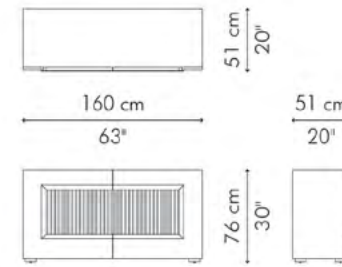

# KAWAYAN

KENNETH COBONPUE

KAWAYAN  
Buffet Cabinet

Cabinet

- 54 kg / 119 lbs
- 86.5 kg / 191 lbs
- 1.24 m<sup>3</sup>

- 86 kg / 190 lbs
- 126 kg / 278 lbs
- 1.89 m<sup>3</sup>

INDOOR oak, rattan

dark brown