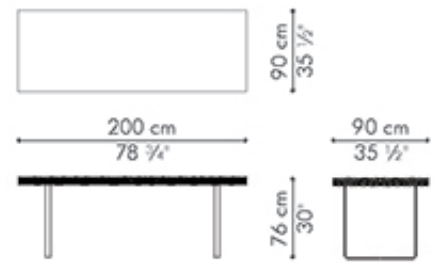

 0.71 m³

Dining Table, regular

 56 kg / 123 lbs

 66 kg / 146 lbs

 0.57 m³

Dining Table, small

 55 kg / 121 lbs

 65 kg / 143 lbs