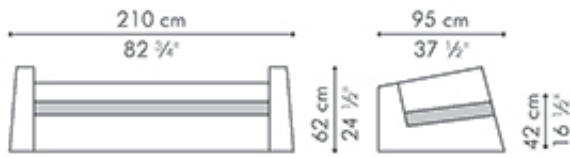

TILT!
KENETHCOBONPUE

SOFA

🏠 maple or walnut

TILT! SOFA

 41 kg / 90 lbs

 54 kg / 119 lbs

 1.32 m³

 5.60 m / 6.25 yds