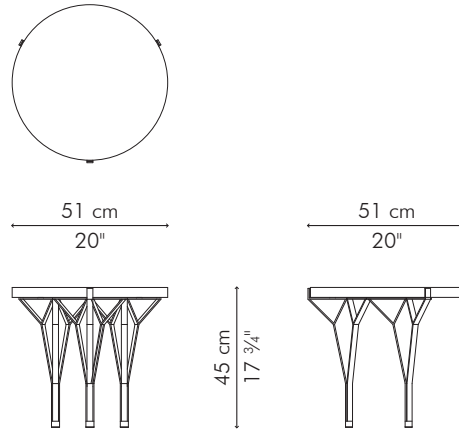

# TRIA

KENETHCOBONPUE

END TABLE

🏠 oak, steel

**TRIA**  
End Table, round high

-  5 kg / 11 lbs
-  8 kg / 18 lbs
-  0.14 m<sup>3</sup>

End Table, round low

-  5 kg / 11 lbs
-  8 kg / 18 lbs
-  0.17 m<sup>3</sup>