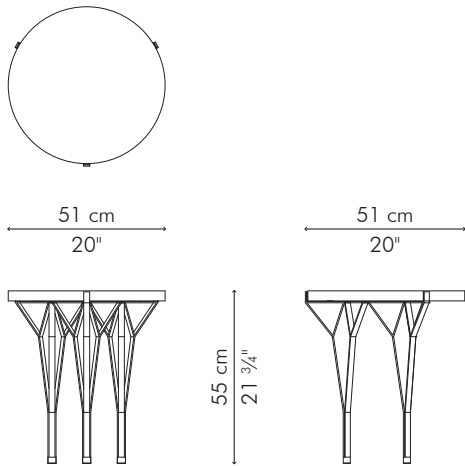

# TRIA

KENETHCOBONPUE

END TABLE

🏠 oak, steel

**TRIA**  
End Table, round high

-  5 kg / 11 lbs
-  8 kg / 18 lbs
-  0.14 m<sup>3</sup>

End Table, round low

-  5 kg / 11 lbs
-  8 kg / 18 lbs
-  0.17 m<sup>3</sup>