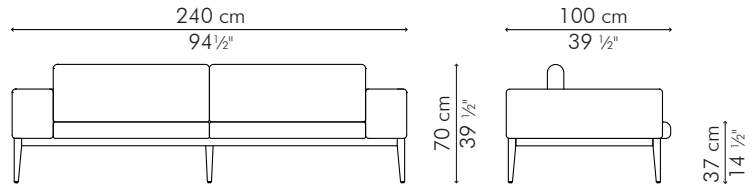

TROPEZ

KENETHCOBONPUE

EASY ARMCHAIR
SOFA

🏠 rattan, ash, maple, steel
☀️ polyethylene, aluminum

TROPEZ
Easy Armchair

-  30.5 kg / 67 lbs
-  35.5 kg / 78 lbs
-  0.73 m³

Sofa

-  59 kg / 130 lbs
-  100.5 kg / 222 lbs
-  1.99 m³