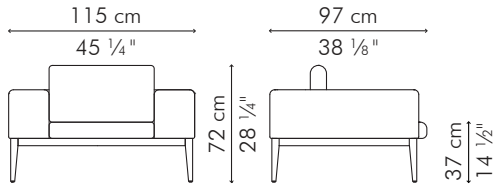

TROPEZ

KENETHCOBONPUE

EASY ARMCHAIR
SOFA

🏠 rattan, ash, maple, steel
☀️ polyethylene, aluminum

TROPEZ
Easy Armchair

-  30.5 kg / 67 lbs
-  35.5 kg / 78 lbs
-  0.73 m³

Sofa

-  59 kg / 130 lbs
-  100.5 kg / 222 lbs
-  1.99 m³