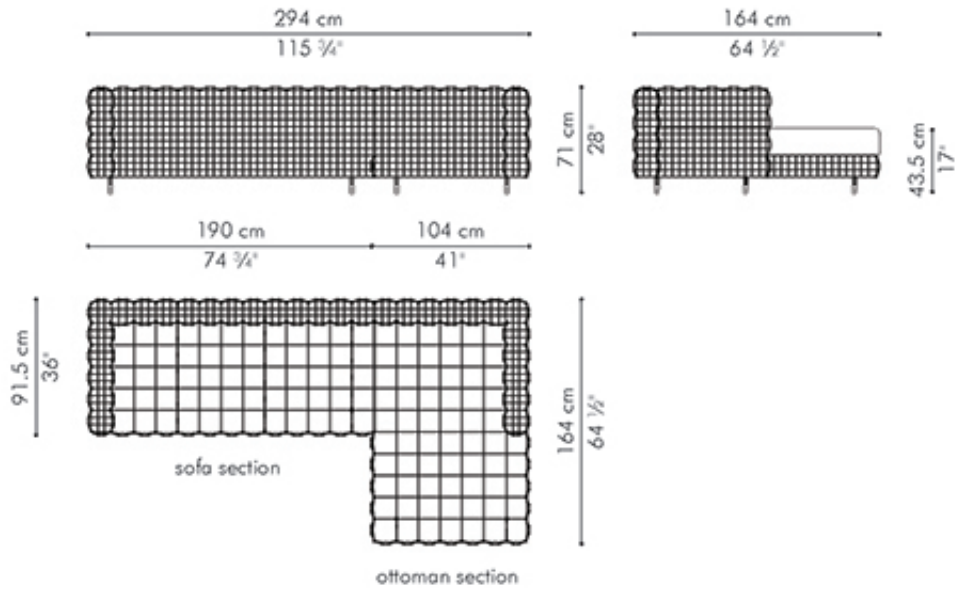

YIN & YANG

KENETHCOBONPUE

L-SOFA

🏠 rattan peel, rattan, steel, stainless steel

⚙️ polyethylene, steel, stainless steel

YIN & YANG

L-Sofa

	INDOOR	OUTDOOR
SOFA SECTION	75 kg / 165 lbs	79 kg / 175 lbs
SOFA SECTION	49.5 kg / 109 lbs	51.5 kg / 114 lbs
SOFA SECTION	2.79 m³	2.71 m³
2 boxes		