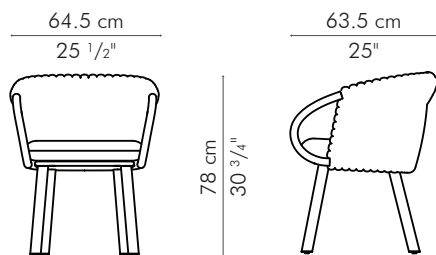

ARMCHAIR

INDOOR

-  10 kg / 22 lbs
-  15 kg / 33 lbs
-  0.35 m³
-  SEAT 0.65 m / 0.70 yds

INDOOR maple, rattan, fabric, steel

Ivory	CAKT-N-2530IV	Deep Green	CAKT-N-2530DP
Pebble Gray	CAKT-N-2530PG	Royal Blue	CAKT-N-2530RB
Chestnut	CAKT-N-2530CH	Black	CAKT-N-2530BL