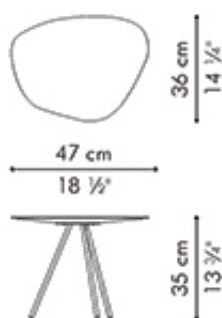

0.15 m³

Coffee Table, small

3.5 kg / 8 lbs

5 kg / 11 lbs

0.14 m³

End Table, low

2.5 kg / 6 lbs

3.5 kg / 8 lbs

0.12 m³

End Table, high

3 kg / 7 lbs

4.5 kg / 10 lbs

0.15 m³

INDOOR macassar, khaya or walnut, steel

natural macassar

natural walnut